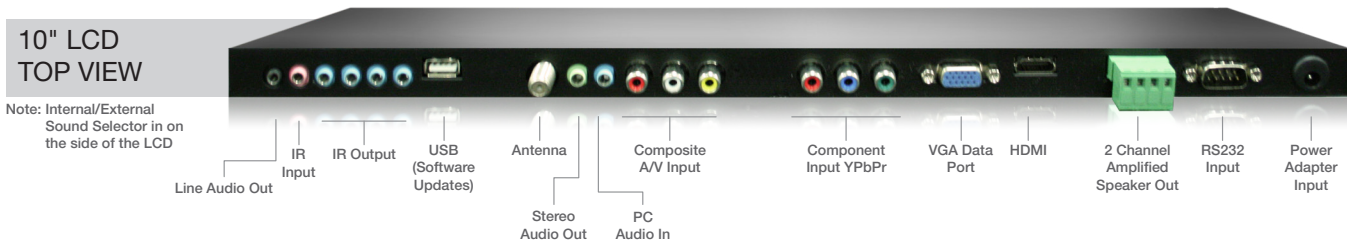

SÉURA®

SPECIFICATIONS

Mirror Size	LCD	Recessed Model	Surface Model	Variable Dimensions (inches)							
				A	B	C	D	E	F	G	H
24" w x 36" h	10" LCD	S-R-2436-10.3-EN-NI	S-S-2436-10.3-EN-NI	24	10	8.5	5	22	26	1.5	.75
33" w x 36" h	10" LCD	S-R-3336-10.3-EN-NI	S-S-3336-10.3-EN-NI	33	10	8.5	5	22	26	1.5	.75
45" w x 36" h	10" LCD	S-R-4536-10.3-EN-NI	S-S-4536-10.3-EN-NI	45	10	8.5	5	22	26	1.5	.75
24" w x 36" h	19" LCD	S-R-2436-19.4-EN-NI	S-S-2436-19.4-EN-NI	24	19	16	10	22	26	1.5	.75
33" w x 36" h	19" LCD	S-R-3336-19.4-EN-NI	S-S-3336-19.4-EN-NI	33	19	16	10	22	26	1.5	.75
45" w x 36" h	19" LCD	S-R-4536-19.4-EN-NI	S-S-4536-19.4-EN-NI	45	19	16	10	22	26	1.5	.75

LCD SPECIFICATIONS

LCD	Resolution	Tuner	VIDEO				CONTROL			AUDIO	
			HDMI	VGA	Component	Composite	IR Input	IR Output	RS-232	Fixed/Variable Lineout	Speakers
10"	1024 x 600	ATSC, NTSC	1	1	1	1	1	4	✓	✓	2 X 10W
19"	1440 x 900	ATSC, NTSC	1	1	1	1	1	4	✓	✓	2 X 10W