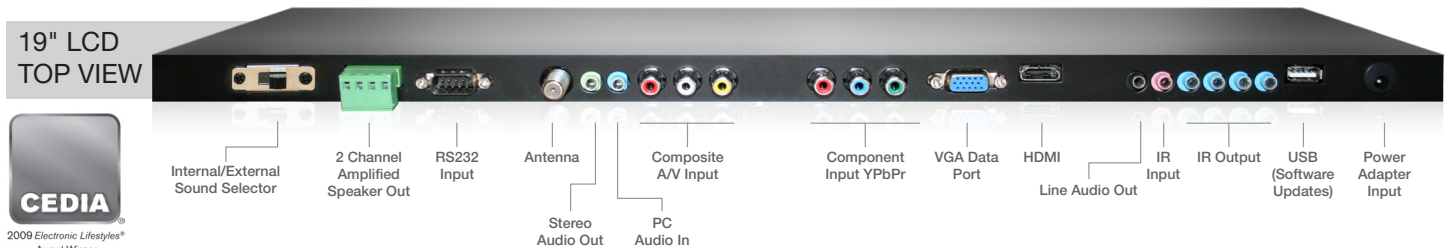

SÉURA®

SPECIFICATIONS

Mirror Size	LCD	Recessed Model	Surface Model	Variable Dimensions (inches)							
				A	B	C	D	E	F	G	H
24" w x 36" h	10" LCD	S-R-2436-10.3-EN-NI	S-S-2436-10.3-EN-NI	24	10	8.5	5	22	26	1.5	.75
33" w x 36" h	10" LCD	S-R-3336-10.3-EN-NI	S-S-3336-10.3-EN-NI	33	10	8.5	5	22	26	1.5	.75
45" w x 36" h	10" LCD	S-R-4536-10.3-EN-NI	S-S-4536-10.3-EN-NI	45	10	8.5	5	22	26	1.5	.75
24" w x 36" h	19" LCD	S-R-2436-19.4-EN-NI	S-S-2436-19.4-EN-NI	24	19	16	10	22	26	1.5	.75
33" w x 36" h	19" LCD	S-R-3336-19.4-EN-NI	S-S-3336-19.4-EN-NI	33	19	16	10	22	26	1.5	.75
45" w x 36" h	19" LCD	S-R-4536-19.4-EN-NI	S-S-4536-19.4-EN-NI	45	19	16	10	22	26	1.5	.75

LCD SPECIFICATIONS

LCD	Resolution	Tuner	VIDEO				CONTROL			AUDIO	
			HDMI	VGA	Component	Composite	IR Input	IR Output	RS-232	Fixed/Variable Lineout	Speakers
10"	1024 x 600	ATSC, NTSC	1	1	1	1	1	4	✓	✓	2 X 10W
19"	1440 x 900	ATSC, NTSC	1	1	1	1	1	4	✓	✓	2 X 10W