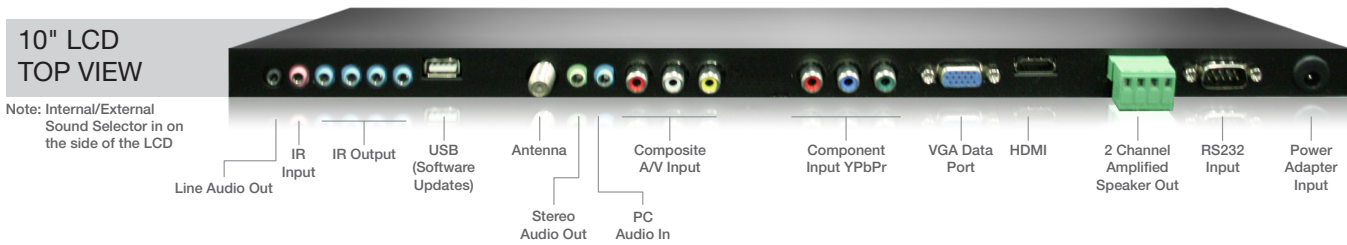

SÉURA®

SPECIFICATIONS

Mirror Size	LCD	Recessed Model	Surface Model	Variable Dimensions (inches)							
				A	B	C	D	E	F	G	H
24" w x 36" h	10" LCD	S-R-2436-10.3-DE-NI	S-S-2436-10.3-DE-NI	24	10	8.5	5	22	26	1.5	.75
33" w x 36" h	10" LCD	S-R-3336-10.3-DE-NI	S-S-3336-10.3-DE-NI	33	10	8.5	5	22	26	1.5	.75
45" w x 36" h	10" LCD	S-R-4536-10.3-DE-NI	S-S-4536-10.3-DE-NI	45	10	8.5	5	22	26	1.5	.75
24" w x 36" h	19" LCD	S-R-2436-19.4-DE-NI	S-S-2436-19.4-DE-NI	24	19	16	10	22	26	1.5	.75
33" w x 36" h	19" LCD	S-R-3336-19.4-DE-NI	S-S-3336-19.4-DE-NI	33	19	16	10	22	26	1.5	.75
45" w x 36" h	19" LCD	S-R-4536-19.4-DE-NI	S-S-4536-19.4-DE-NI	45	19	16	10	22	26	1.5	.75

LCD SPECIFICATIONS

LCD	Resolution	Tuner	VIDEO				CONTROL			AUDIO	
			HDMI	VGA	Component	Composite	IR Input	IR Output	RS-232	Fixed/Variable Lineout	Speakers
10"	1024 x 600	ATSC, NTSC	1	1	1	1	1	4	✓	✓	2 X 10W
19"	1440 x 900	ATSC, NTSC	1	1	1	1	1	4	✓	✓	2 X 10W