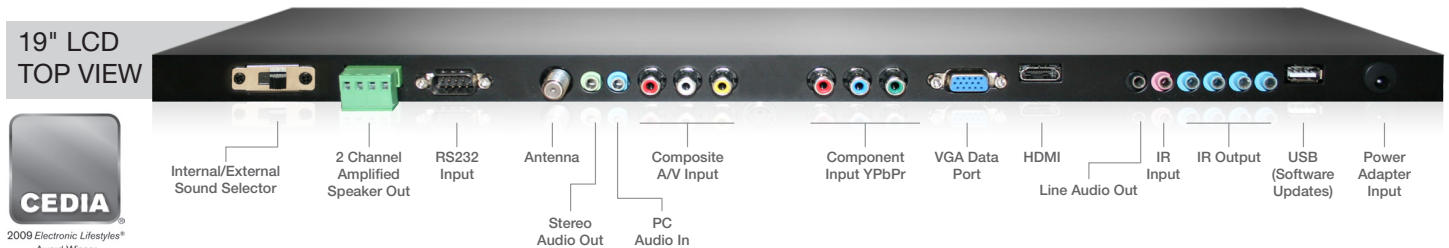

SÉURA®

SPECIFICATIONS

Mirror Size	LCD	Recessed Model	Surface Model	Variable Dimensions (inches)							
				A	B	C	D	E	F	G	H
24" w x 36" h	10" LCD	S-R-2436-10.3-DE-NI	S-S-2436-10.3-DE-NI	24	10	8.5	5	22	26	1.5	.75
33" w x 36" h	10" LCD	S-R-3336-10.3-DE-NI	S-S-3336-10.3-DE-NI	33	10	8.5	5	22	26	1.5	.75
45" w x 36" h	10" LCD	S-R-4536-10.3-DE-NI	S-S-4536-10.3-DE-NI	45	10	8.5	5	22	26	1.5	.75
24" w x 36" h	19" LCD	S-R-2436-19.4-DE-NI	S-S-2436-19.4-DE-NI	24	19	16	10	22	26	1.5	.75
33" w x 36" h	19" LCD	S-R-3336-19.4-DE-NI	S-S-3336-19.4-DE-NI	33	19	16	10	22	26	1.5	.75
45" w x 36" h	19" LCD	S-R-4536-19.4-DE-NI	S-S-4536-19.4-DE-NI	45	19	16	10	22	26	1.5	.75

LCD SPECIFICATIONS

LCD	Resolution	Tuner	VIDEO				CONTROL			AUDIO	
			HDMI	VGA	Component	Composite	IR Input	IR Output	RS-232	Fixed/Variable Lineout	Speakers
10"	1024 x 600	ATSC, NTSC	1	1	1	1	1	4	✓	✓	2 X 10W
19"	1440 x 900	ATSC, NTSC	1	1	1	1	1	4	✓	✓	2 X 10W